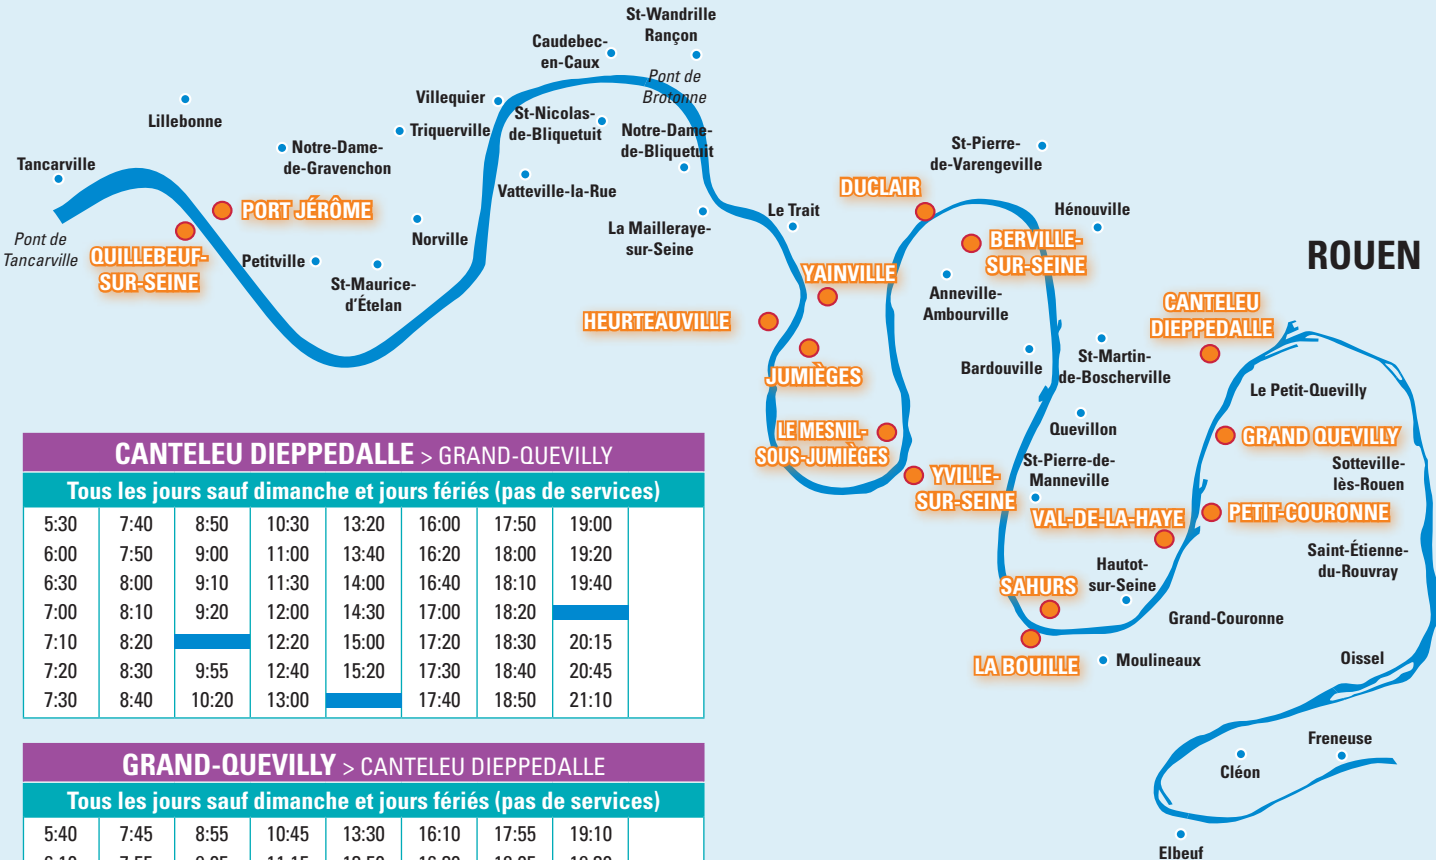

LES HORAIRES DES BACS DU DÉPARTEMENT DE SEINE-MARITIME

CANTELEU DIEPPEDALLE <> GRAND QUEVILLY
VAL DE LA HAYE <> PETIT-COURONNE
LA BOUILLE <> SAHURS
DUCLAIR <> BERVILLE
MESNIL SOUS JUMIÈGES <> YVILLE SUR SEINE
JUMIÈGES <> HEURTEAUVILLE
YAINVILLE <> HEURTEAUVILLE
QUILLEBEUF SUR SEINE <> PORT JÉROME

CANTELEU DIEPPEDALLE > GRAND-QUEVILLY

Tous les jours sauf dimanche et jours fériés (pas de services)

5:30	7:40	8:50	10:30	13:20	16:00	17:50	19:00	
6:00	7:50	9:00	11:00	13:40	16:20	18:00	19:20	
6:30	8:00	9:10	11:30	14:00	16:40	18:10	19:40	
7:00	8:10	9:20	12:00	14:30	17:00	18:20		
7:10	8:20		12:20	15:00	17:20	18:30	20:15	
7:20	8:30	9:55	12:40	15:20	17:30	18:40	20:45	
7:30	8:40	10:20	13:00		17:40	18:50	21:10	

GRAND-QUEVILLY > CANTELEU DIEPPEDALLE

Tous les jours sauf dimanche et jours fériés (pas de services)

5:40	7:45	8:55	10:45	13:30	16:10	17:55	19:10	
6:10	7:55	9:05	11:15	13:50	16:30	18:05	19:30	
6:40	8:05	9:15	11:50	14:10	16:50	18:15	19:50	
7:05	8:15	9:25	12:10	14:50	17:10	18:25		
7:15	8:25		12:30	15:10	17:25	18:35	20:30	
7:25	8:35	10:05	12:50	15:30	17:35	18:45	21:00	
7:35	8:45	10:25	13:10		17:45	18:55	21:15	

QUILLEBEUF SUR SEINE > PORT JÉRÔME**Du lundi au samedi**

5:30	7:40	9:40	11:40	14:00	16:00	18:00	20:00	22:20
6:00	8:00	10:00	12:00	14:20	16:20	18:20	20:20	
6:20	8:20	10:20	12:20	14:40	16:40	18:40	21:00	
6:40	8:40	10:40		15:00	17:00	19:00	21:20	
7:00	9:00	11:00	13:20	15:20	17:20	19:20	21:40	
7:20	9:20	11:20	13:40	15:40	17:40	19:40	22:00	